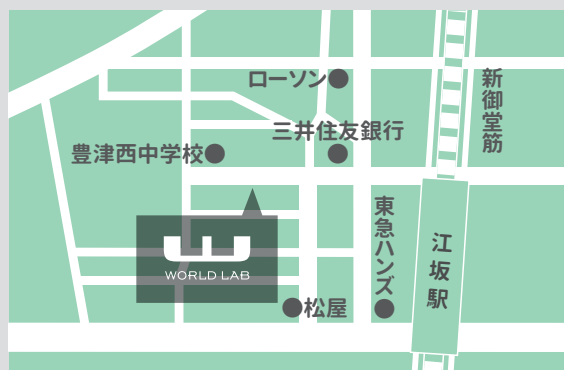

ワールドラボの**中身**、お見せします。

ラボ見学会

2019

全国拠点
で開催!

プロの歯科技工士が働く
製作の現場を見てみませんか?

大阪センター見学会 開催概要

■ アクセス

御堂筋線 江坂駅より徒歩5分

■ 開催場所 株式会社ワールドラボ 大阪センター
〒564-0051 大阪府吹田市豊津町11-37 2F

■ 開催日時 日程：2019年8月25日(日曜日)
時間：AM10:00～

■ 持ち物 筆記用具

お申込み・お問い合わせ先

TEL:06-6190-2660 (平日9:00～18:30)

mail:wlosaka@worldlabinc.com

担当:辻村 ※お申込みの際は「見学会の件」とお伝えください。